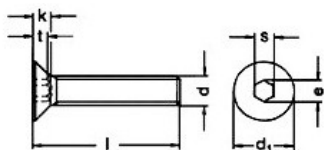

PRODUCT SHEET

Description:

Insex Screw, M6x65mm, Stainless Steel A2, DIN 7991, W/Hex

Item number:

12.04.308-9

Units	Box	Carton	HS Code	Barcode
Pcs.	100	1000	7318155290	
				5704866021685

d	M 6
l	60
b	60
d1 max.	12
e	4,58
k max.	3,3
s	4
t	2,5